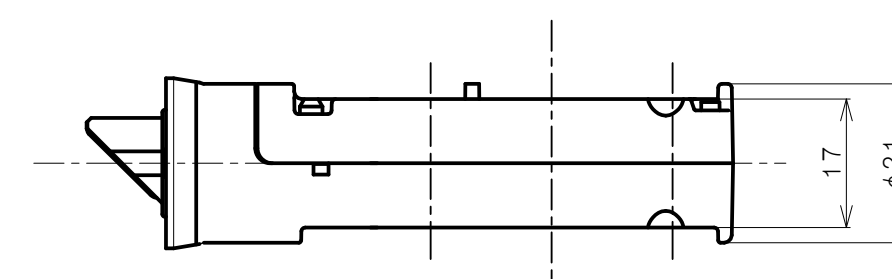

TOMFUシリーズ

TXS-G94N (N座 表示錠)

★ () 寸法はバックセット60mm