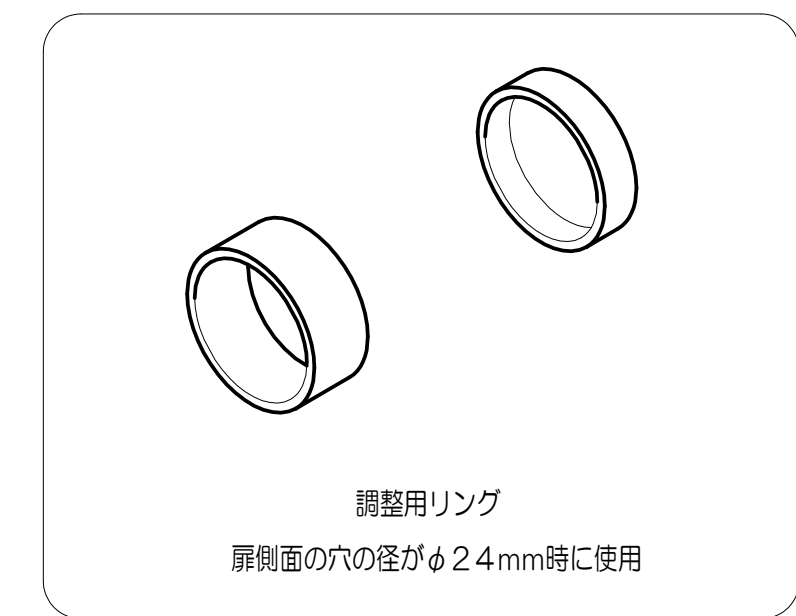

TOMFUシリーズ

TXS-G94N (N座 表示錠)

★ () 寸法はバックセット60mm