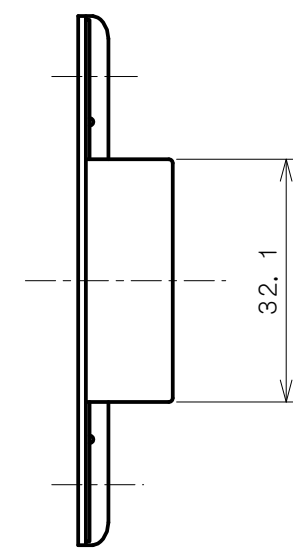

TOMFUシリーズ

TXS-G94N (N座 表示錠)

★ () 寸法はバックセット60mm