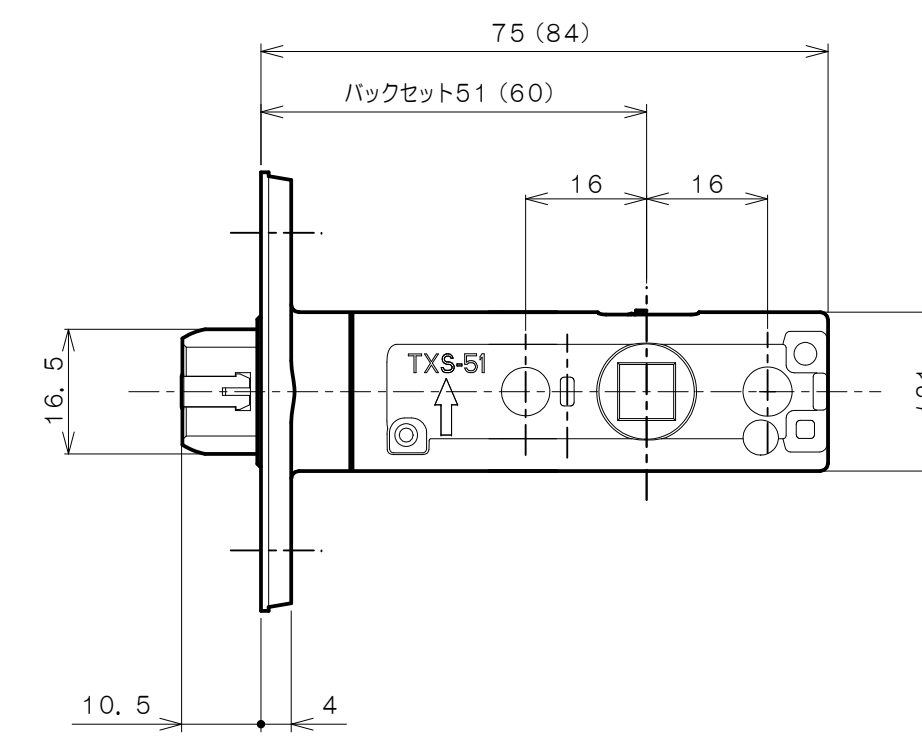

TOMFUシリーズ

TXS-G94N (N座 表示錠)

★ () 寸法はバックセット60mm