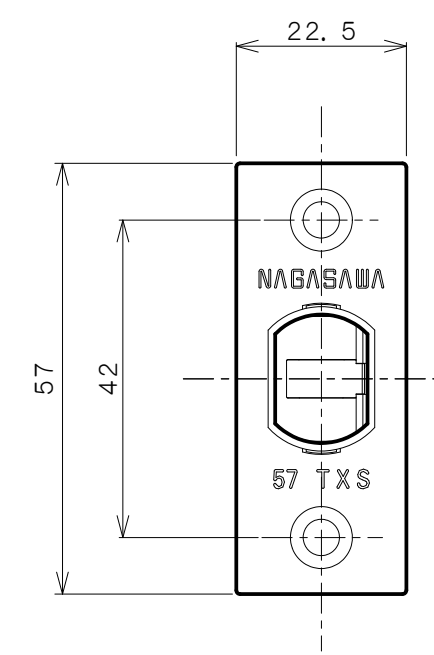

TOMFUシリーズ

TXS-G94N (N座 表示錠)

★ () 寸法はバックセット60mm