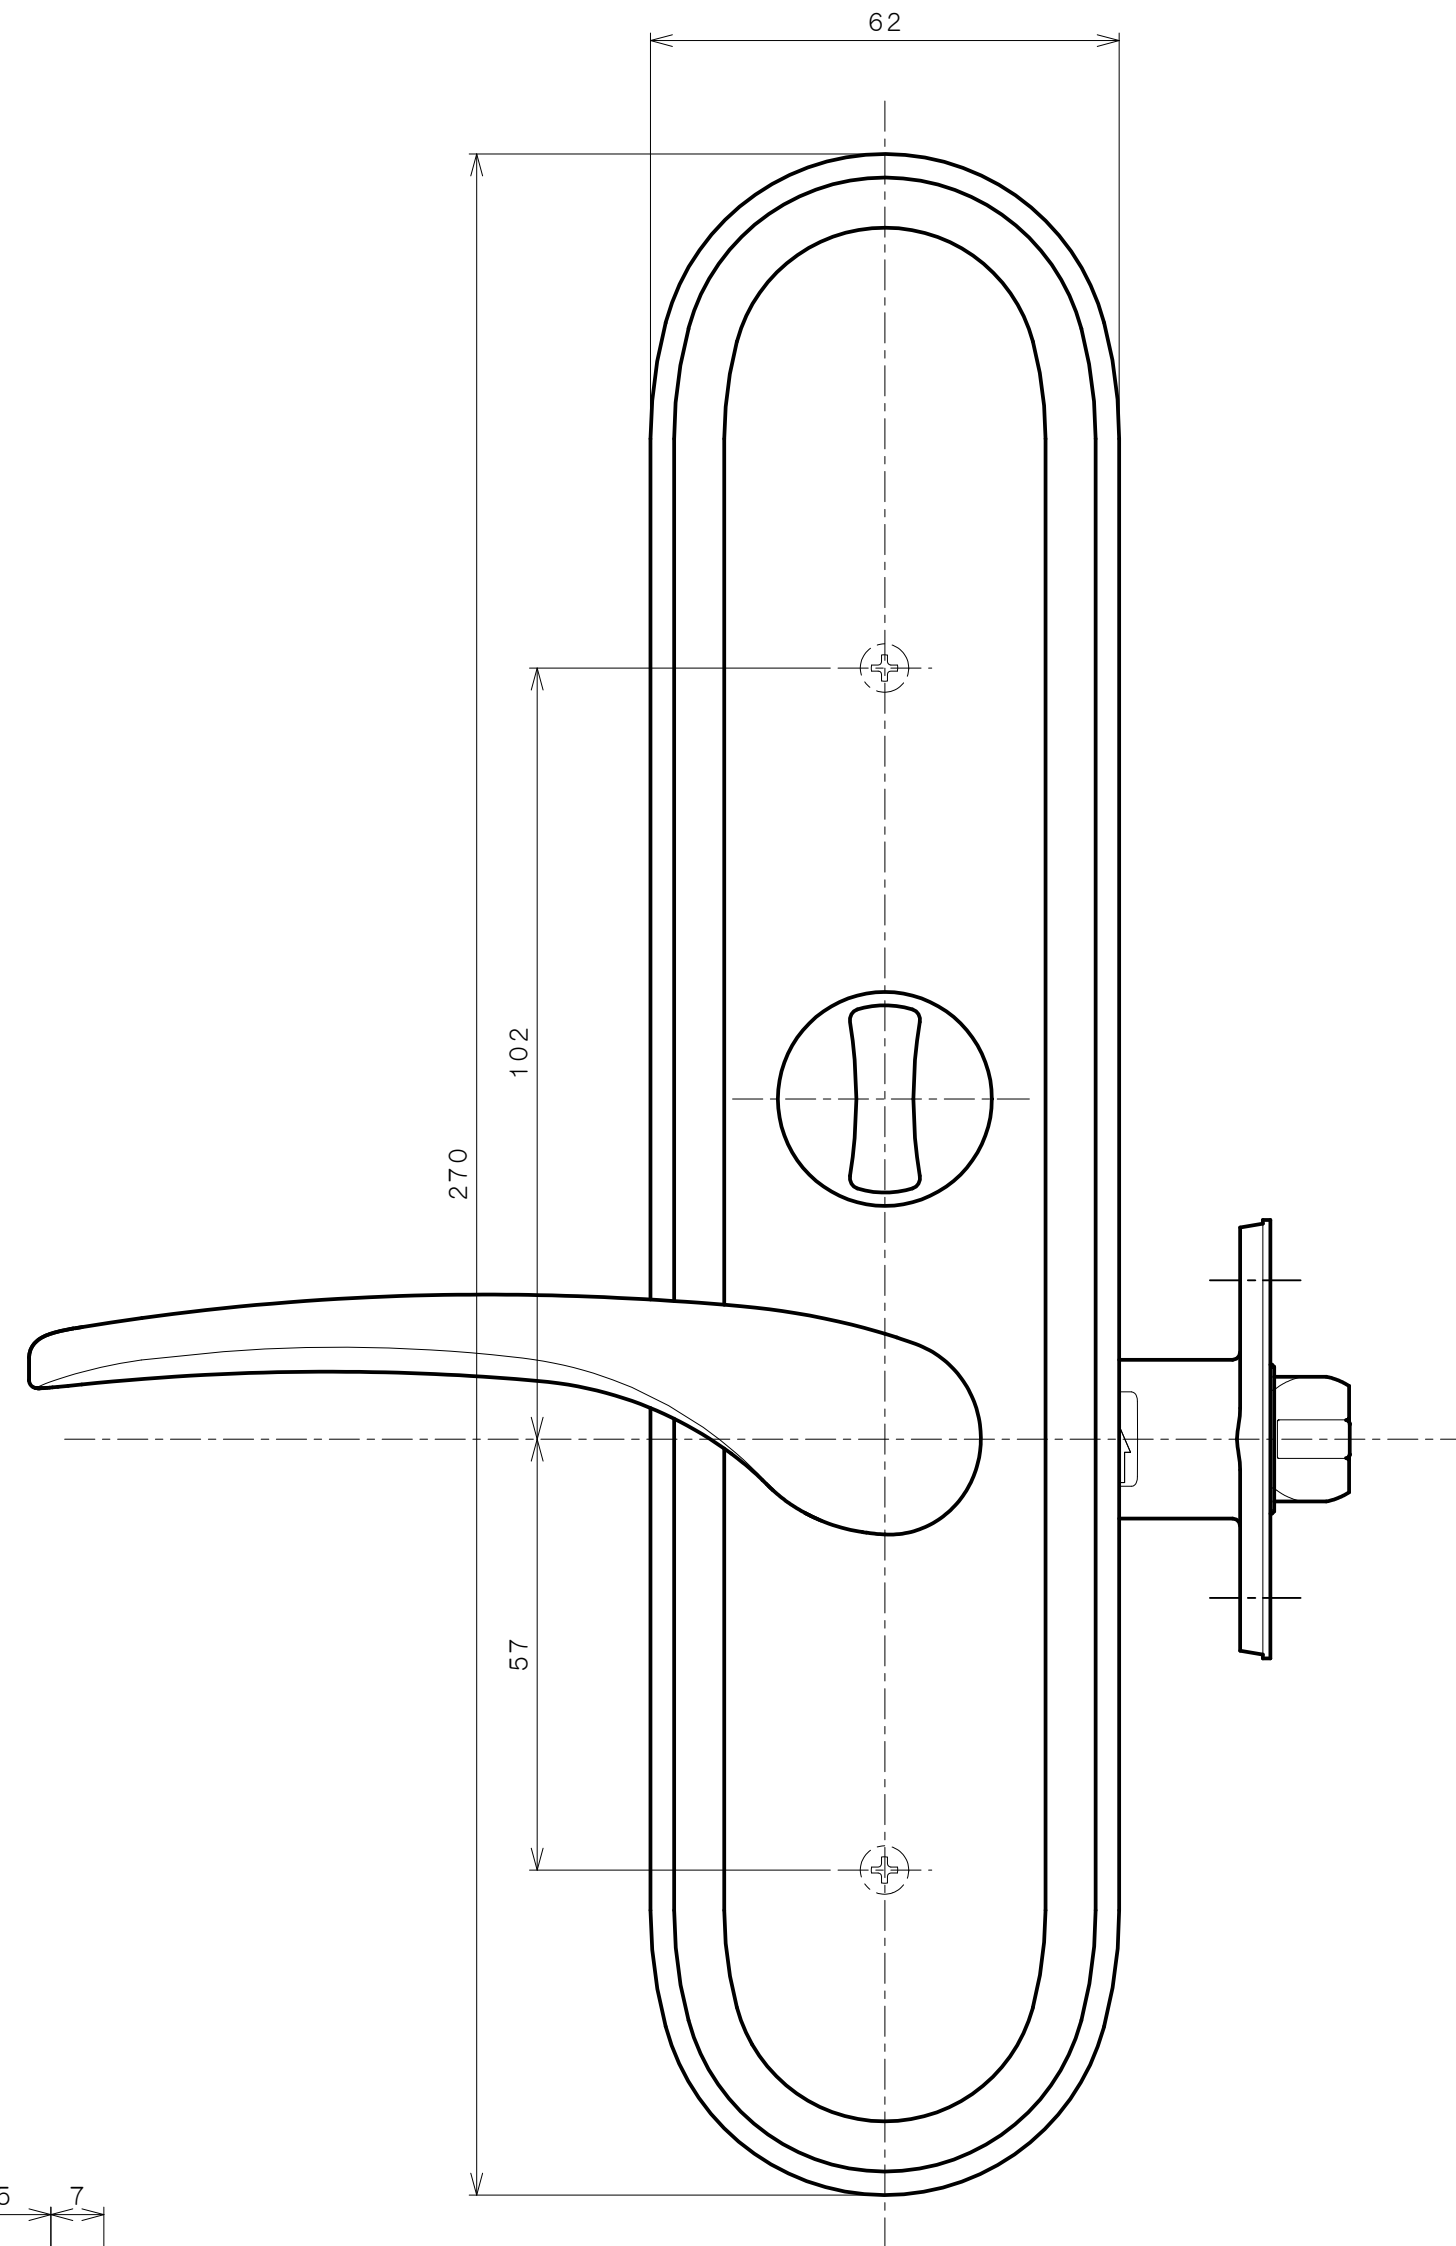

TOMFUシリーズ

TXS-G94N (N座 表示錠)

★ () 寸法はバックセット60mm