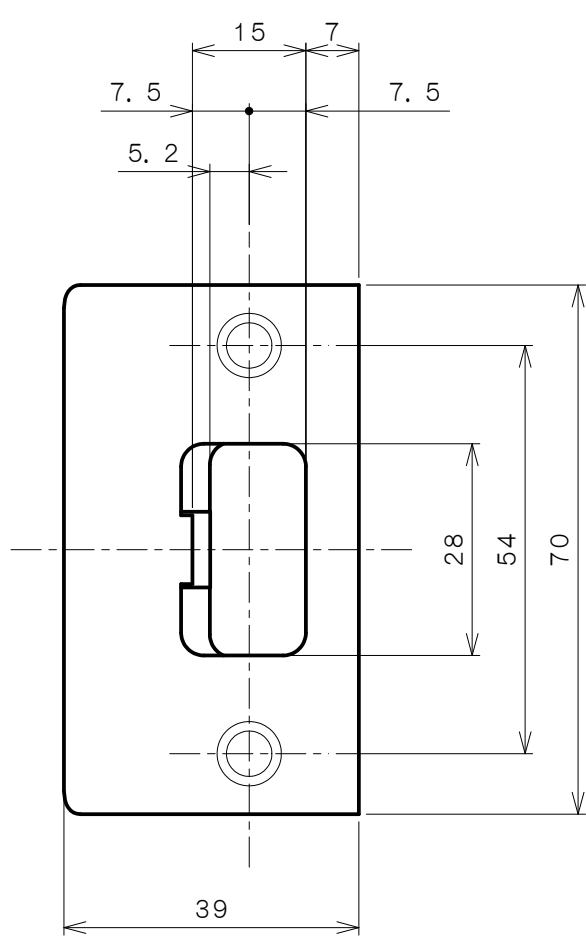

TOMFUシリーズ

TXS-G94N (N座 表示錠)

★ () 寸法はバックセット60mm