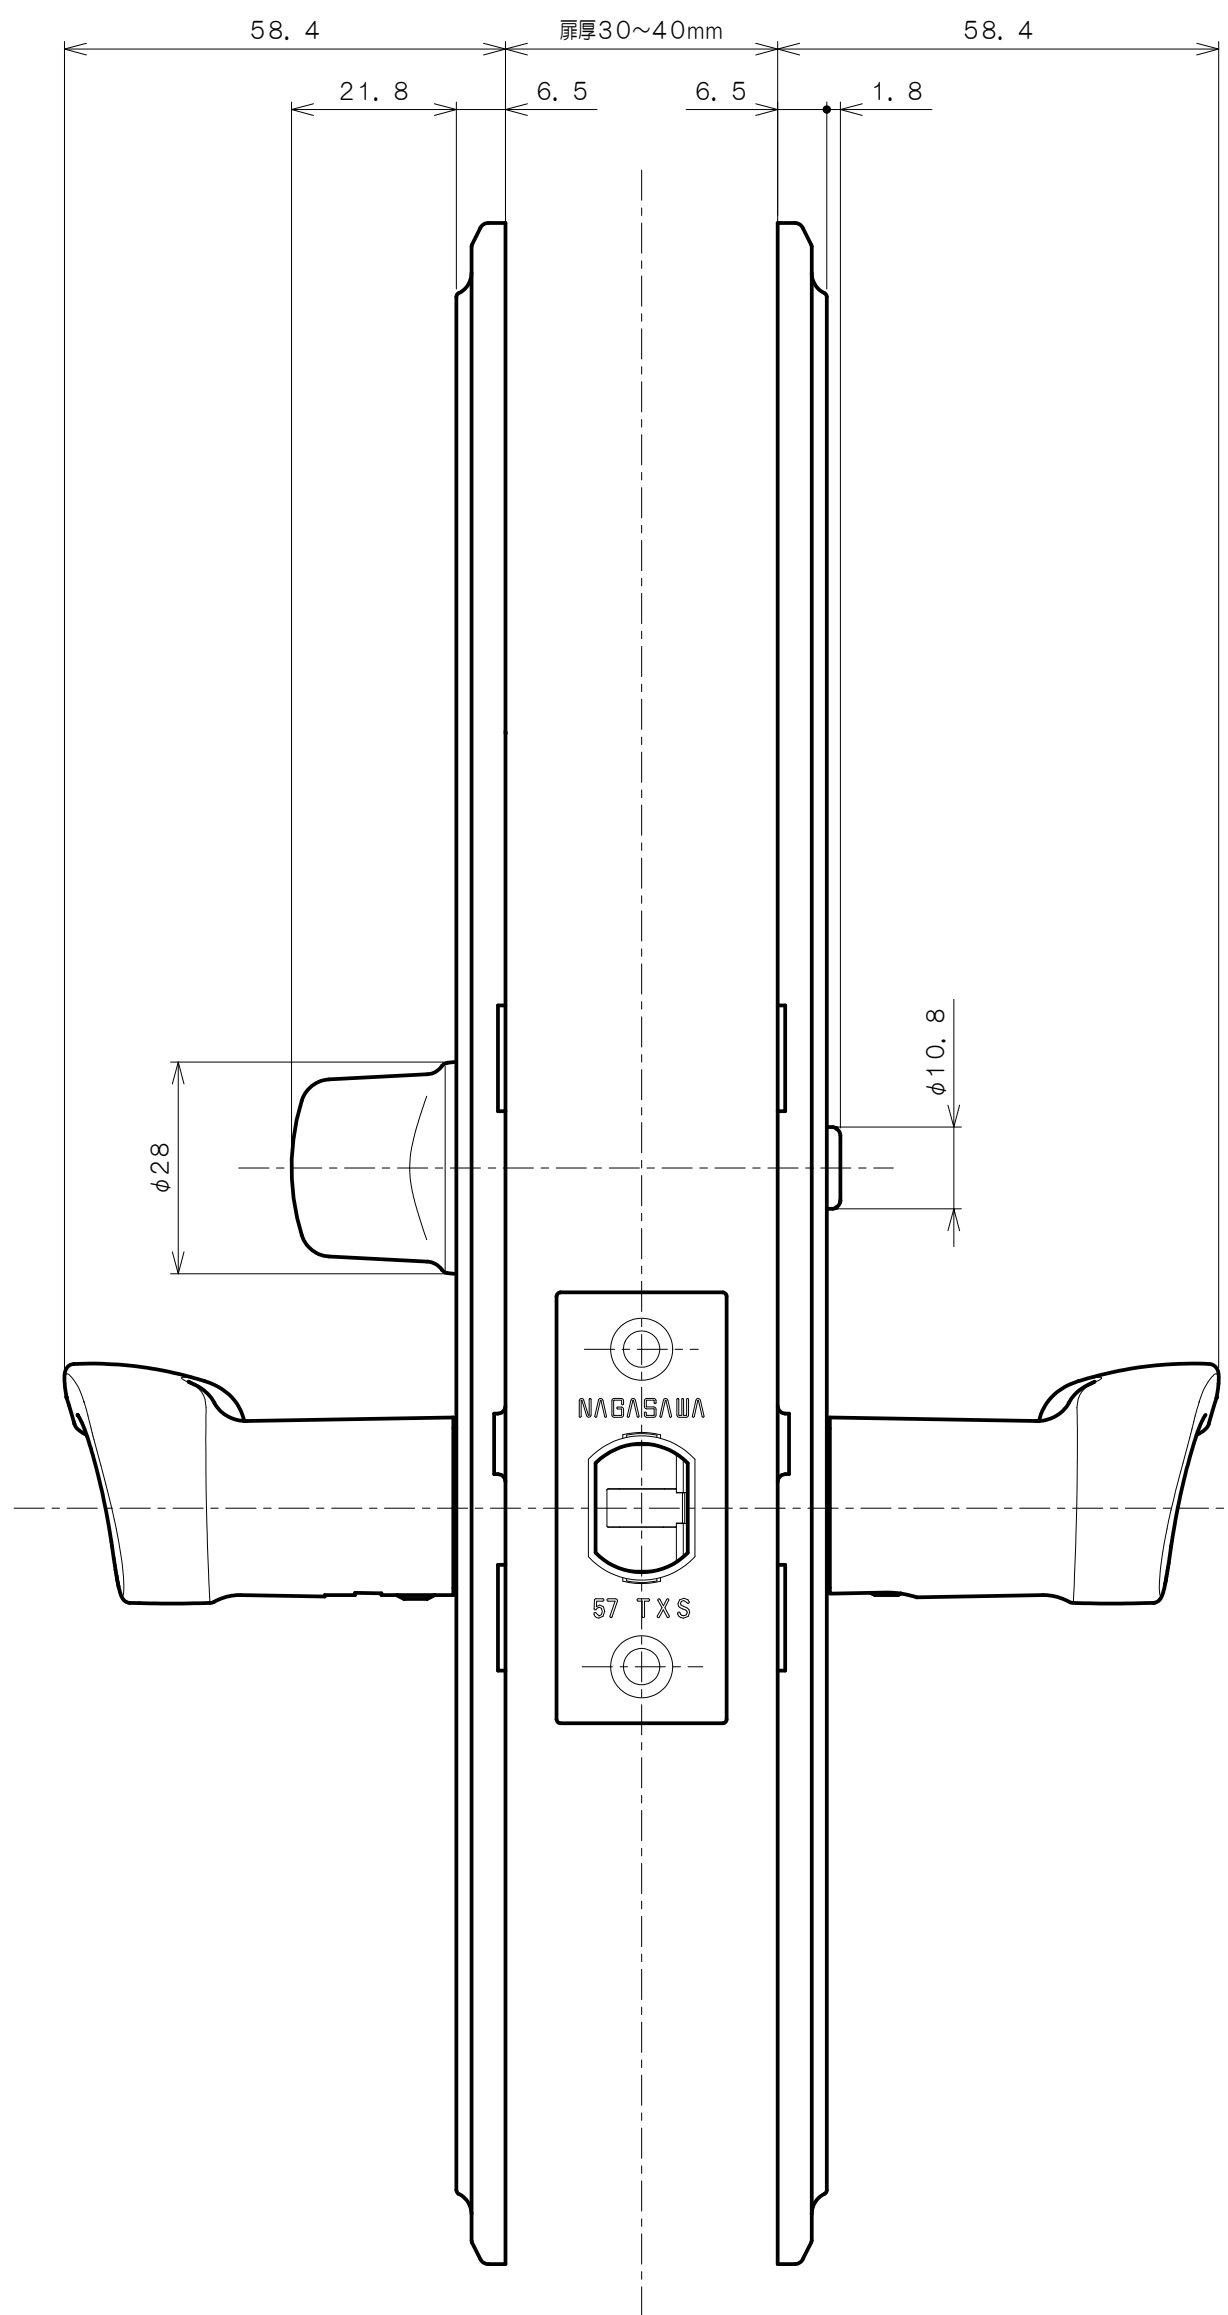

TOMFUシリーズ

TXS-G94N (N座 表示錠)

★ () 寸法はバックセット60mm