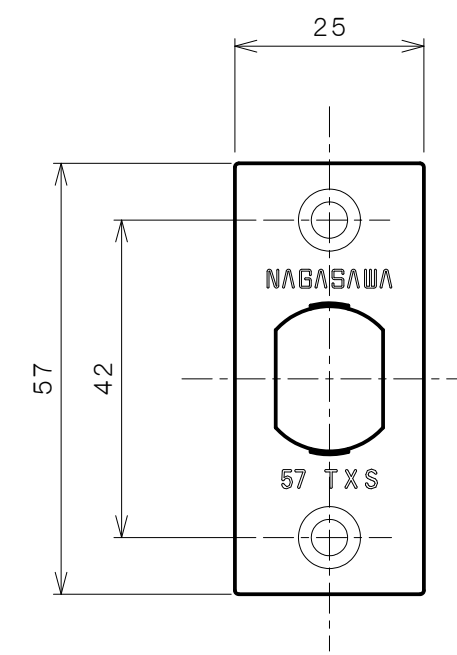

TOMFUシリーズ

TXS-G94N (N座 表示錠)

★ () 寸法はバックセット60mm