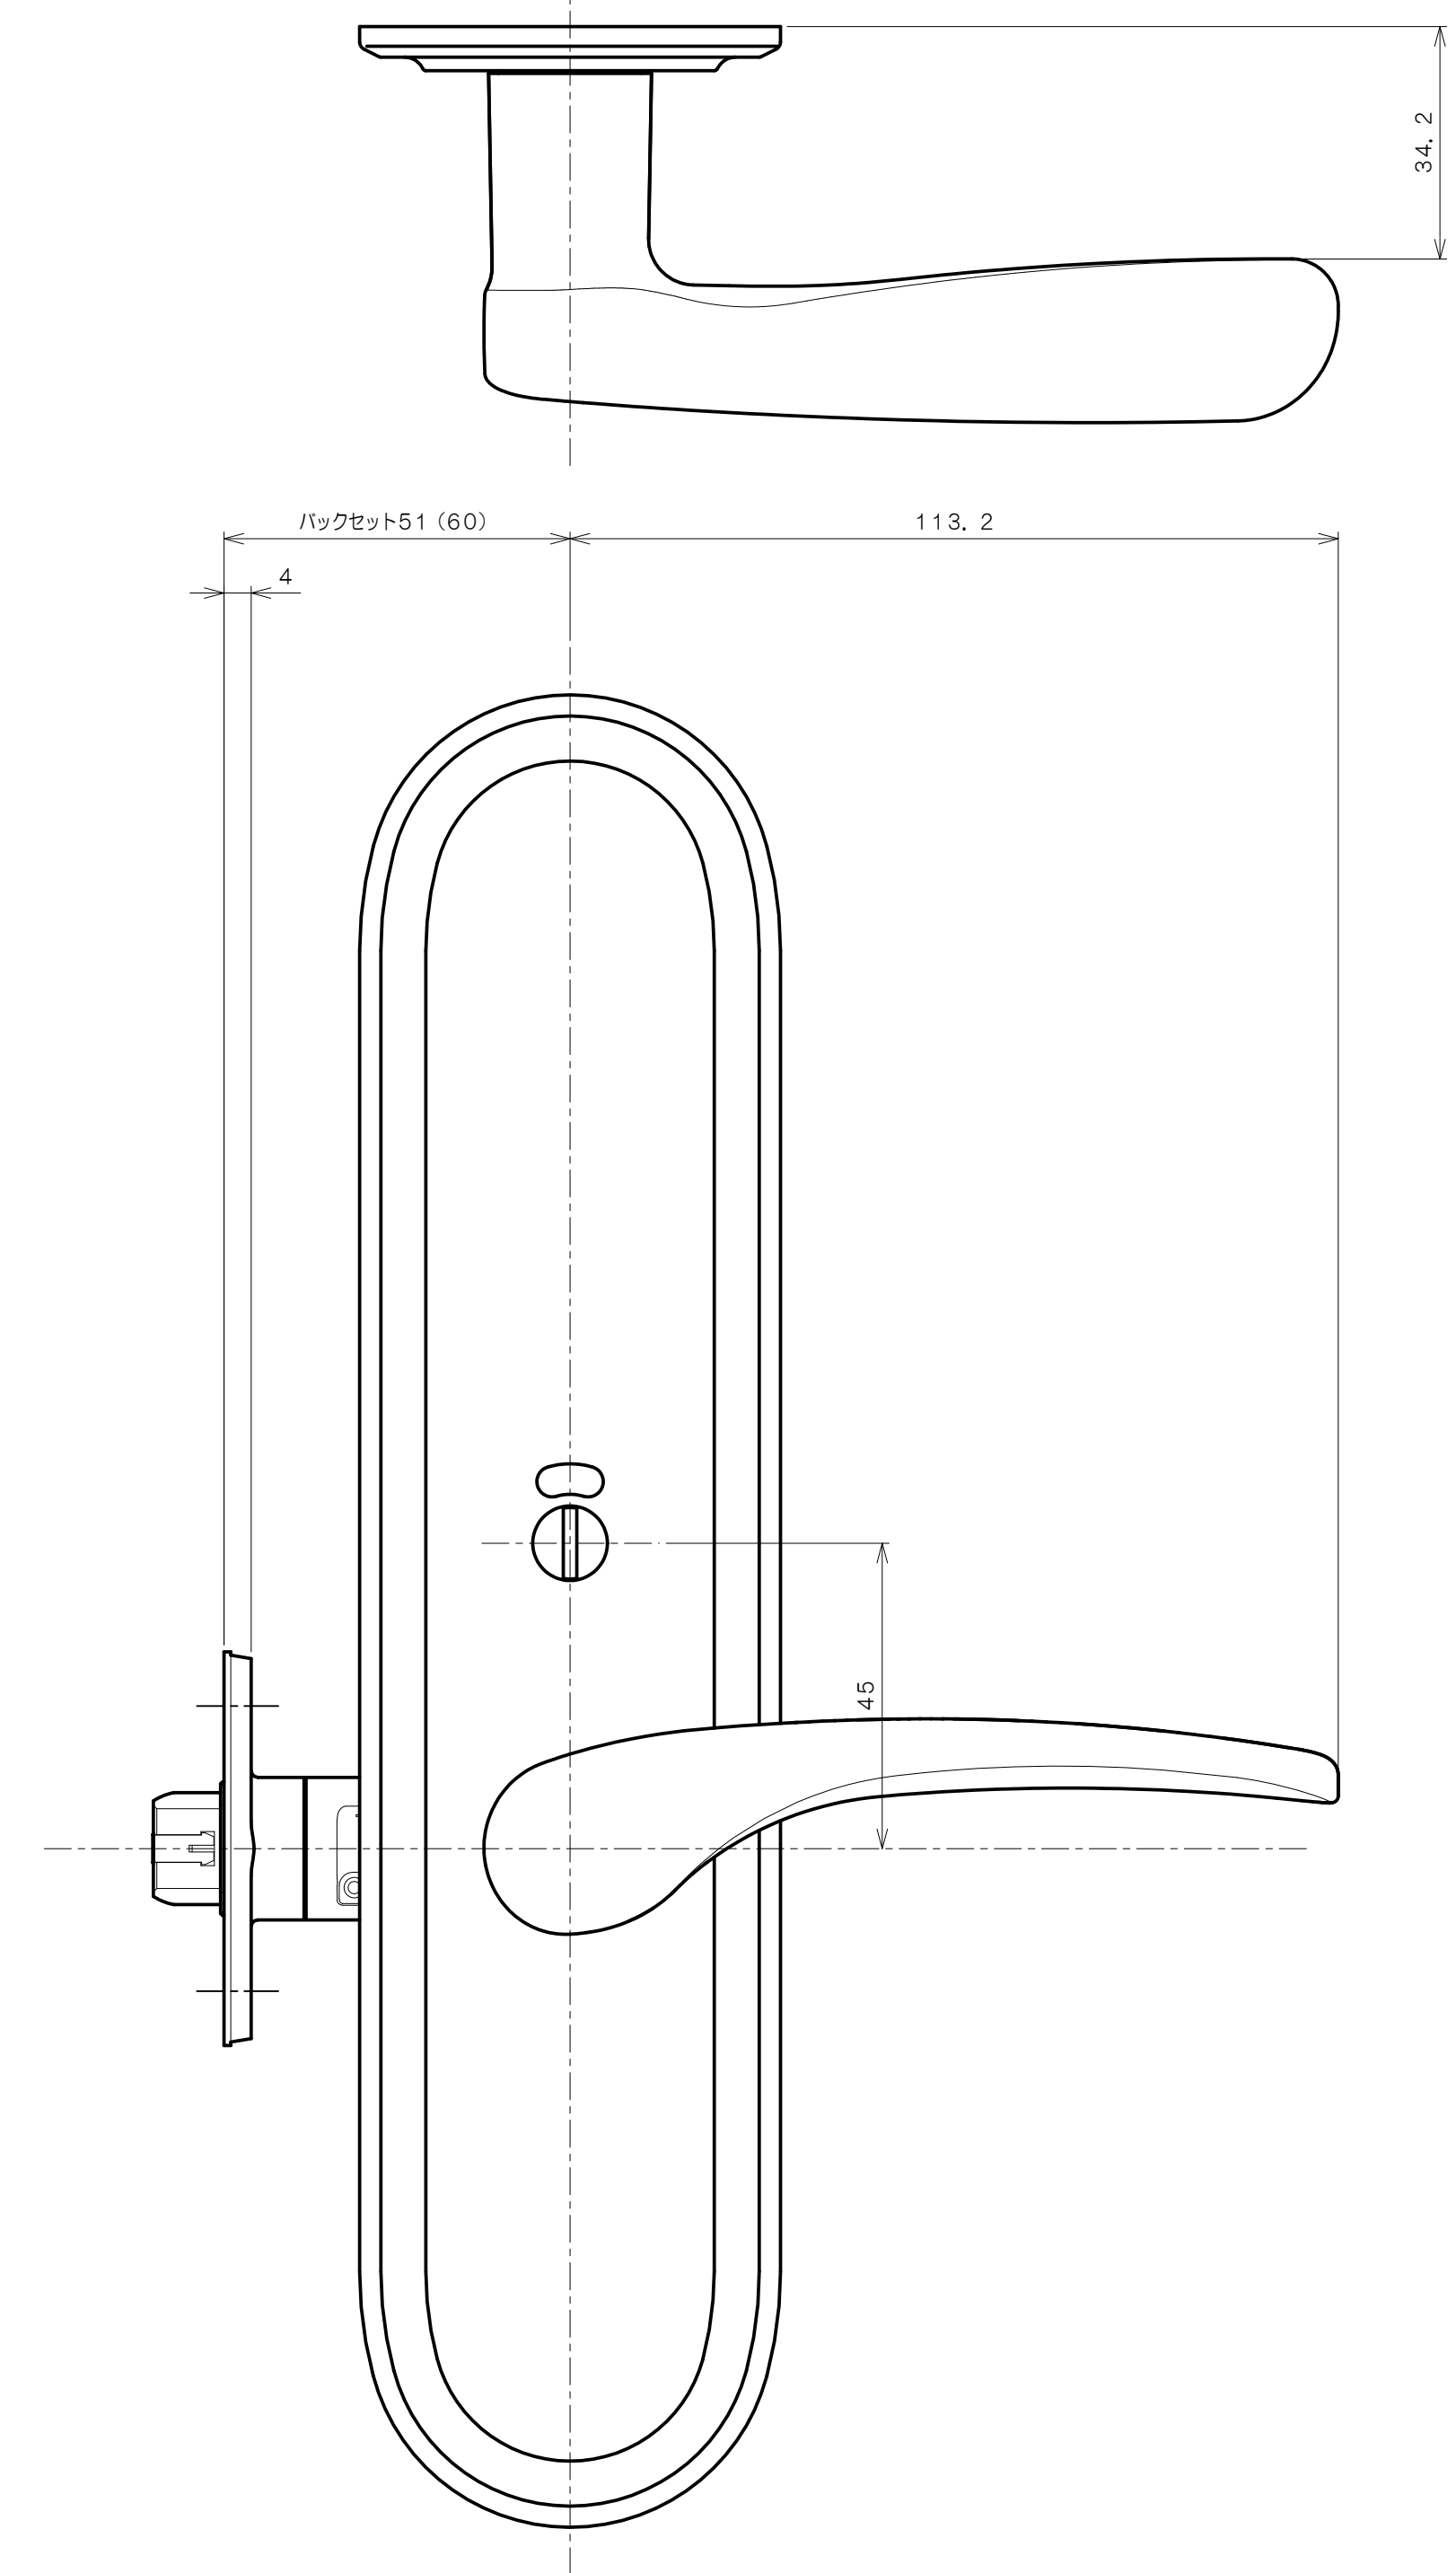

TOMFUシリーズ

TXS-G94N (N座 表示錠)

★ () 寸法はバックセット60mm